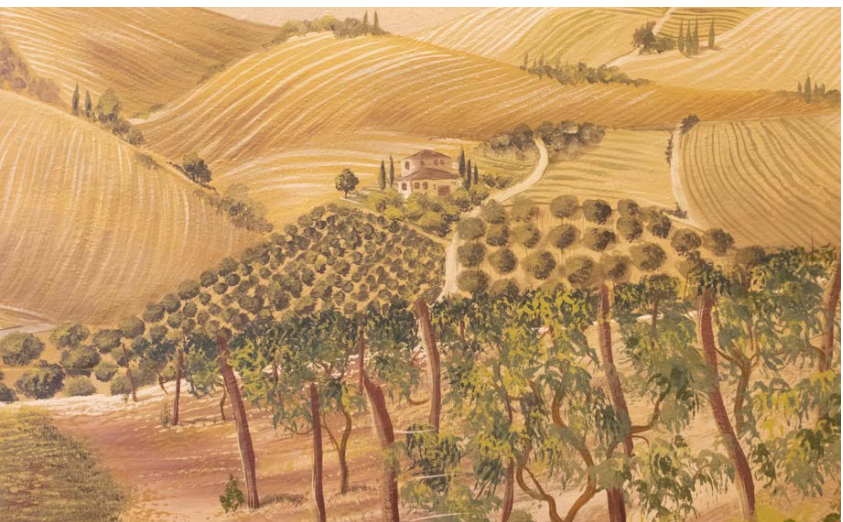

# Aube d'Or au Château

*Château privé au coeur  
de la Dordogne*

**P**longée dans un véritable conte de fées dans un château au coeur de la Dordogne, on découvre le plaisir de travailler sur la breakfast room, où la cliente rêvait d'une ambiance style chinoiserie en dorée. Chaque détail a été soigneusement pensé avec l'architecte pour donner vie à cette pièce unique. Les murs sont ornés de roses bordeaux et de petites fleurs, rappelant celles que l'on trouve dans les champs environnants. Les touches de dorure ajoutent une touche d'éclat et d'élégance, créant une atmosphère luxueuse et raffinée.

# La Focacceria dei Sani

*Une expérience visuelle  
exceptionnelle nichée dans le  
centre historique de Pise*

Un trompe-l'œil transforme la grande salle de cette structure de la renaissance en une escapade picturale à travers la campagne toscane. L'illusion d'une extension de l'espace, une promenade imaginaire entre les oliviers et les vignes sous le soleil éclatant de la Toscane, avec en toile de fond les collines et les charmantes maisons typiques. Une atmosphère unique qui fusionne l'histoire de cet établissement avec une vision moderne et artistique. Chaque détail a été pensé pour capturer l'essence même de la campagne toscane, offrant aux clients de la Focacceria dei Sani une expérience immersive.