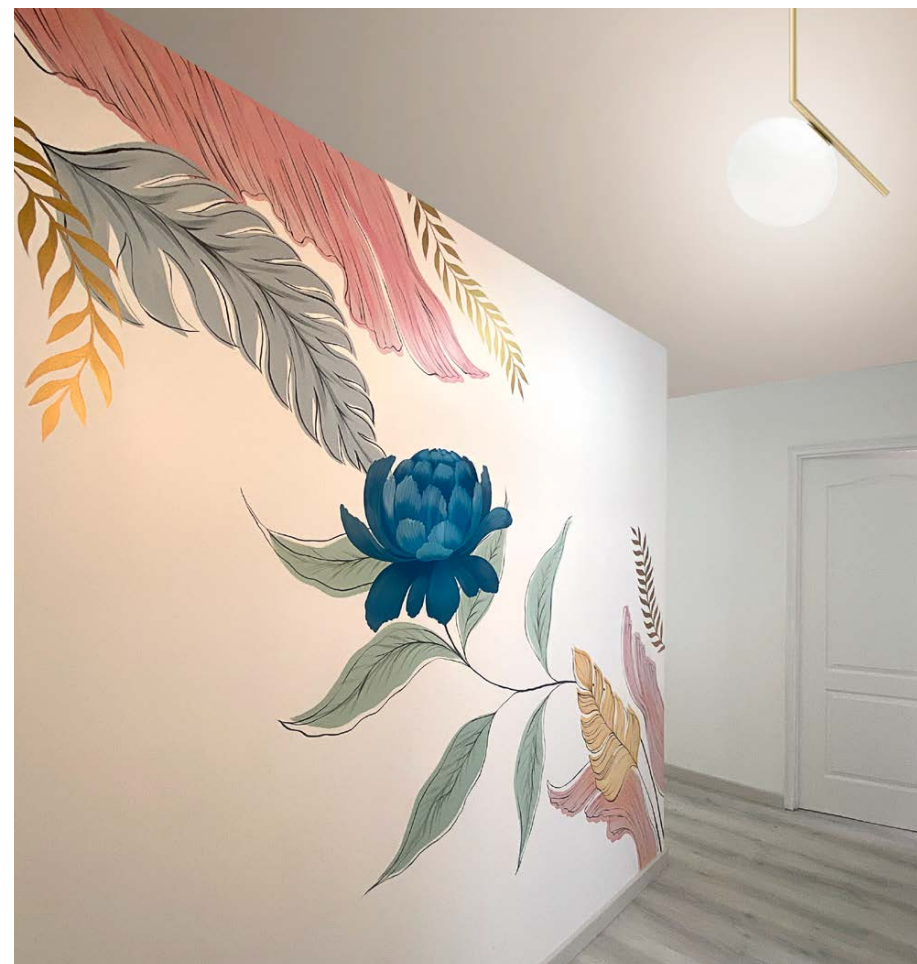

# La danse du colibri

*Une peinture murale délicate orne l'entrée de cette maison à Vincennes, créant une atmosphère accueillante dès le premier pas*

**S**ur fond vert sauge, le rose pâle, des touches de feuille dorée et de nuances de marrons et d'ocre s'entremêlent harmonieusement. Un colibri est capturé en plein vol, des fleurs l'entourent créant un écrin de nature. L'escalier lui-même semble se fondre dans ce sentier d'un jardin imaginaire, il guide les visiteurs vers l'étage supérieur, les invitant à suivre le colibri dans son envol vers de nouveaux horizons.

# Étreinte de Coton

*Dans cette maison à Saint-Hilaire de Riez, où la mer chante en harmonie avec le vent, une décoration murale florale tisse une symphonie de couleurs et de fraîcheur. Les fleurs dansent au rythme des vagues, dans une palette qui rappelle les jardins et l'océane.*

# Blue Blossom

*Un accompagnement dans la zone nuit de cette maison à Montreuil*

**U**ne décoration murale envoûtante dans une palette de tons bleus et pastel, traverse le couloir de la zone nuit, apportant une touche d'allégresse artistique et contemporaine. Les couleurs créent une ambiance paisible et sereine invitant à la détente. Ce projet évoque un tourbillon de mouvements fluides et dynamiques, entraînant le regard dans une promenade visuelle le long du couloir où la décoration murale captive l'attention par son élégance envoûtante.