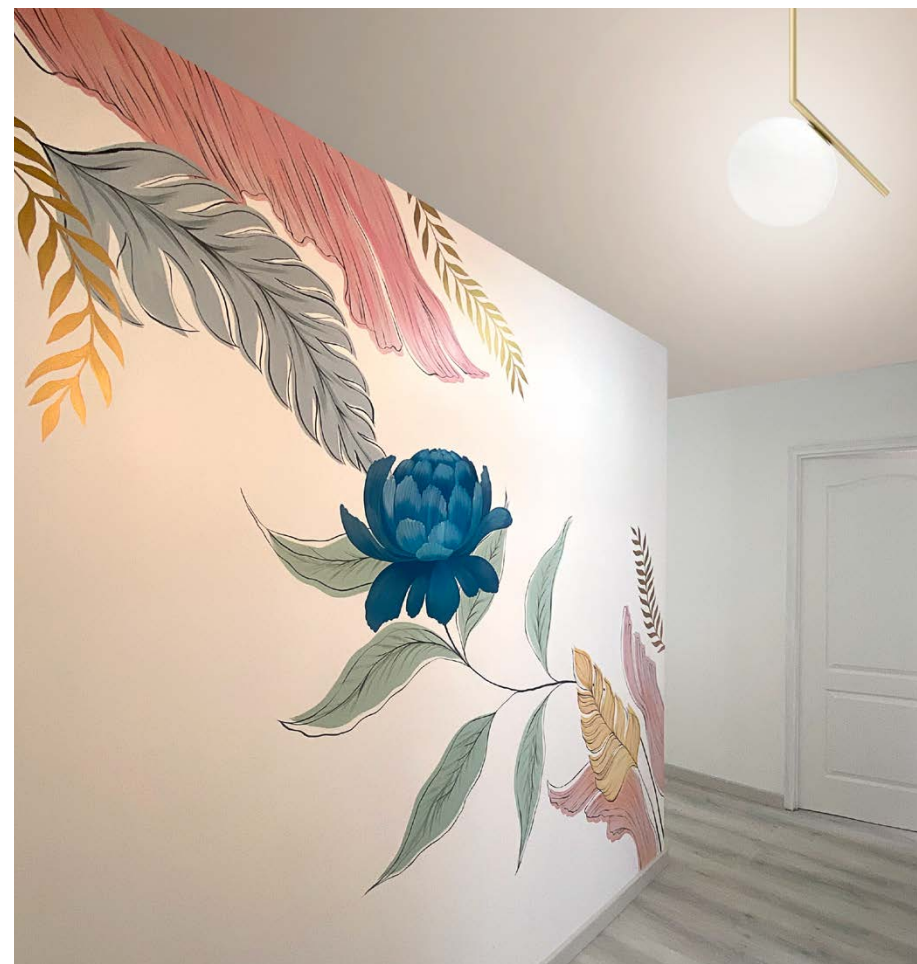

La danse du colibri

*Une peinture murale délicate
orne l'entrée de cette maison à
Vincennes, créant une atmosphère
accueillante dès le premier pas*

Sur fond vert sauge, le rose pâle, des touches de feuille dorée et de nuances de marrons et d'ocre s'entremêlent harmonieusement. Un colibri est capturé en plein vol, des fleurs l'entourent créant un écrin de nature. L'escalier lui-même semble se fondre dans ce sentier d'un jardin imaginaire, il guide les visiteurs vers l'étage supérieur, les invitant à suivre le colibri dans son envol vers de nouveaux horizons.

SHAP'IT

Shap'it

hairdresser à Le-Pecq

Blue Blossom

Un accompagnement dans la zone nuit de cette maison à Montreuil

Une décoration murale envoûtante dans une palette de tons bleus et pastel, traverse le couloir de la zone nuit, apportant une touche d'allégresse artistique et contemporaine. Les couleurs créent une ambiance paisible et sereine invitant à la détente. Ce projet évoque un tourbillon de mouvements fluides et dynamiques, entraînant le regard dans une promenade visuelle le long du couloir où la décoration murale captive l'attention par son élégance envoûtante.