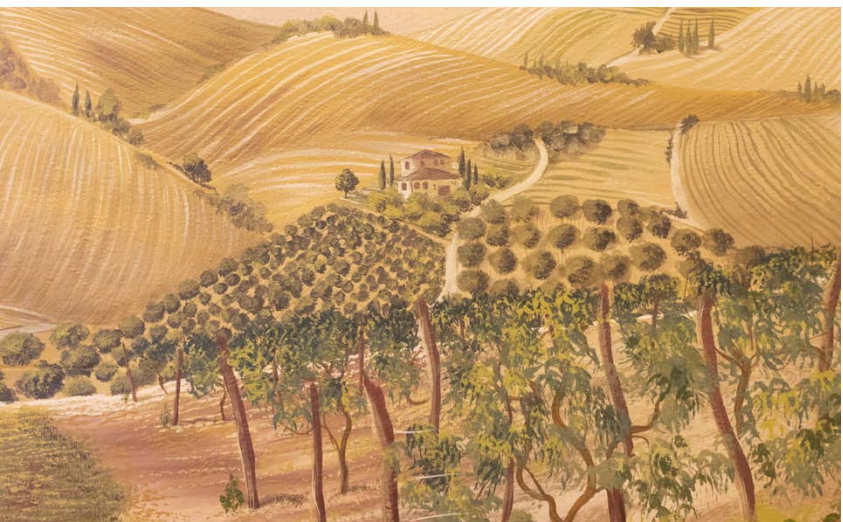

Aube d'Or au Château

*Château privé au coeur
de la Dordogne*

Plongée dans un véritable conte de fées dans un château au coeur de la Dordogne, on découvre le plaisir de travailler sur la breakfast room, où la cliente rêvait d'une ambiance style chinoiserie en dorée. Chaque détail a été soigneusement pensé avec l'architecte pour donner vie à cette pièce unique. Les murs sont ornés de roses bordeaux et de petites fleurs, rappelant celles que l'on trouve dans les champs environnants. Les touches de dorure ajoutent une touche d'éclat et d'élégance, créant une atmosphère luxueuse et raffinée.

La Focacceria dei Sani

*Une expérience visuelle
exceptionnelle nichée dans le
centre historique de Pise*

Un trompe-l'œil transforme la grande salle de cette structure de la renaissance en une escapade picturale à travers la campagne toscane. L'illusion d'une extension de l'espace, une promenade imaginaire entre les oliviers et les vignes sous le soleil éclatant de la Toscane, avec en toile de fond les collines et les charmantes maisons typiques. Une atmosphère unique qui fusionne l'histoire de cet établissement avec une vision moderne et artistique. Chaque détail a été pensé pour capturer l'essence même de la campagne toscane, offrant aux clients de la Focacceria dei Sani une expérience immersive.